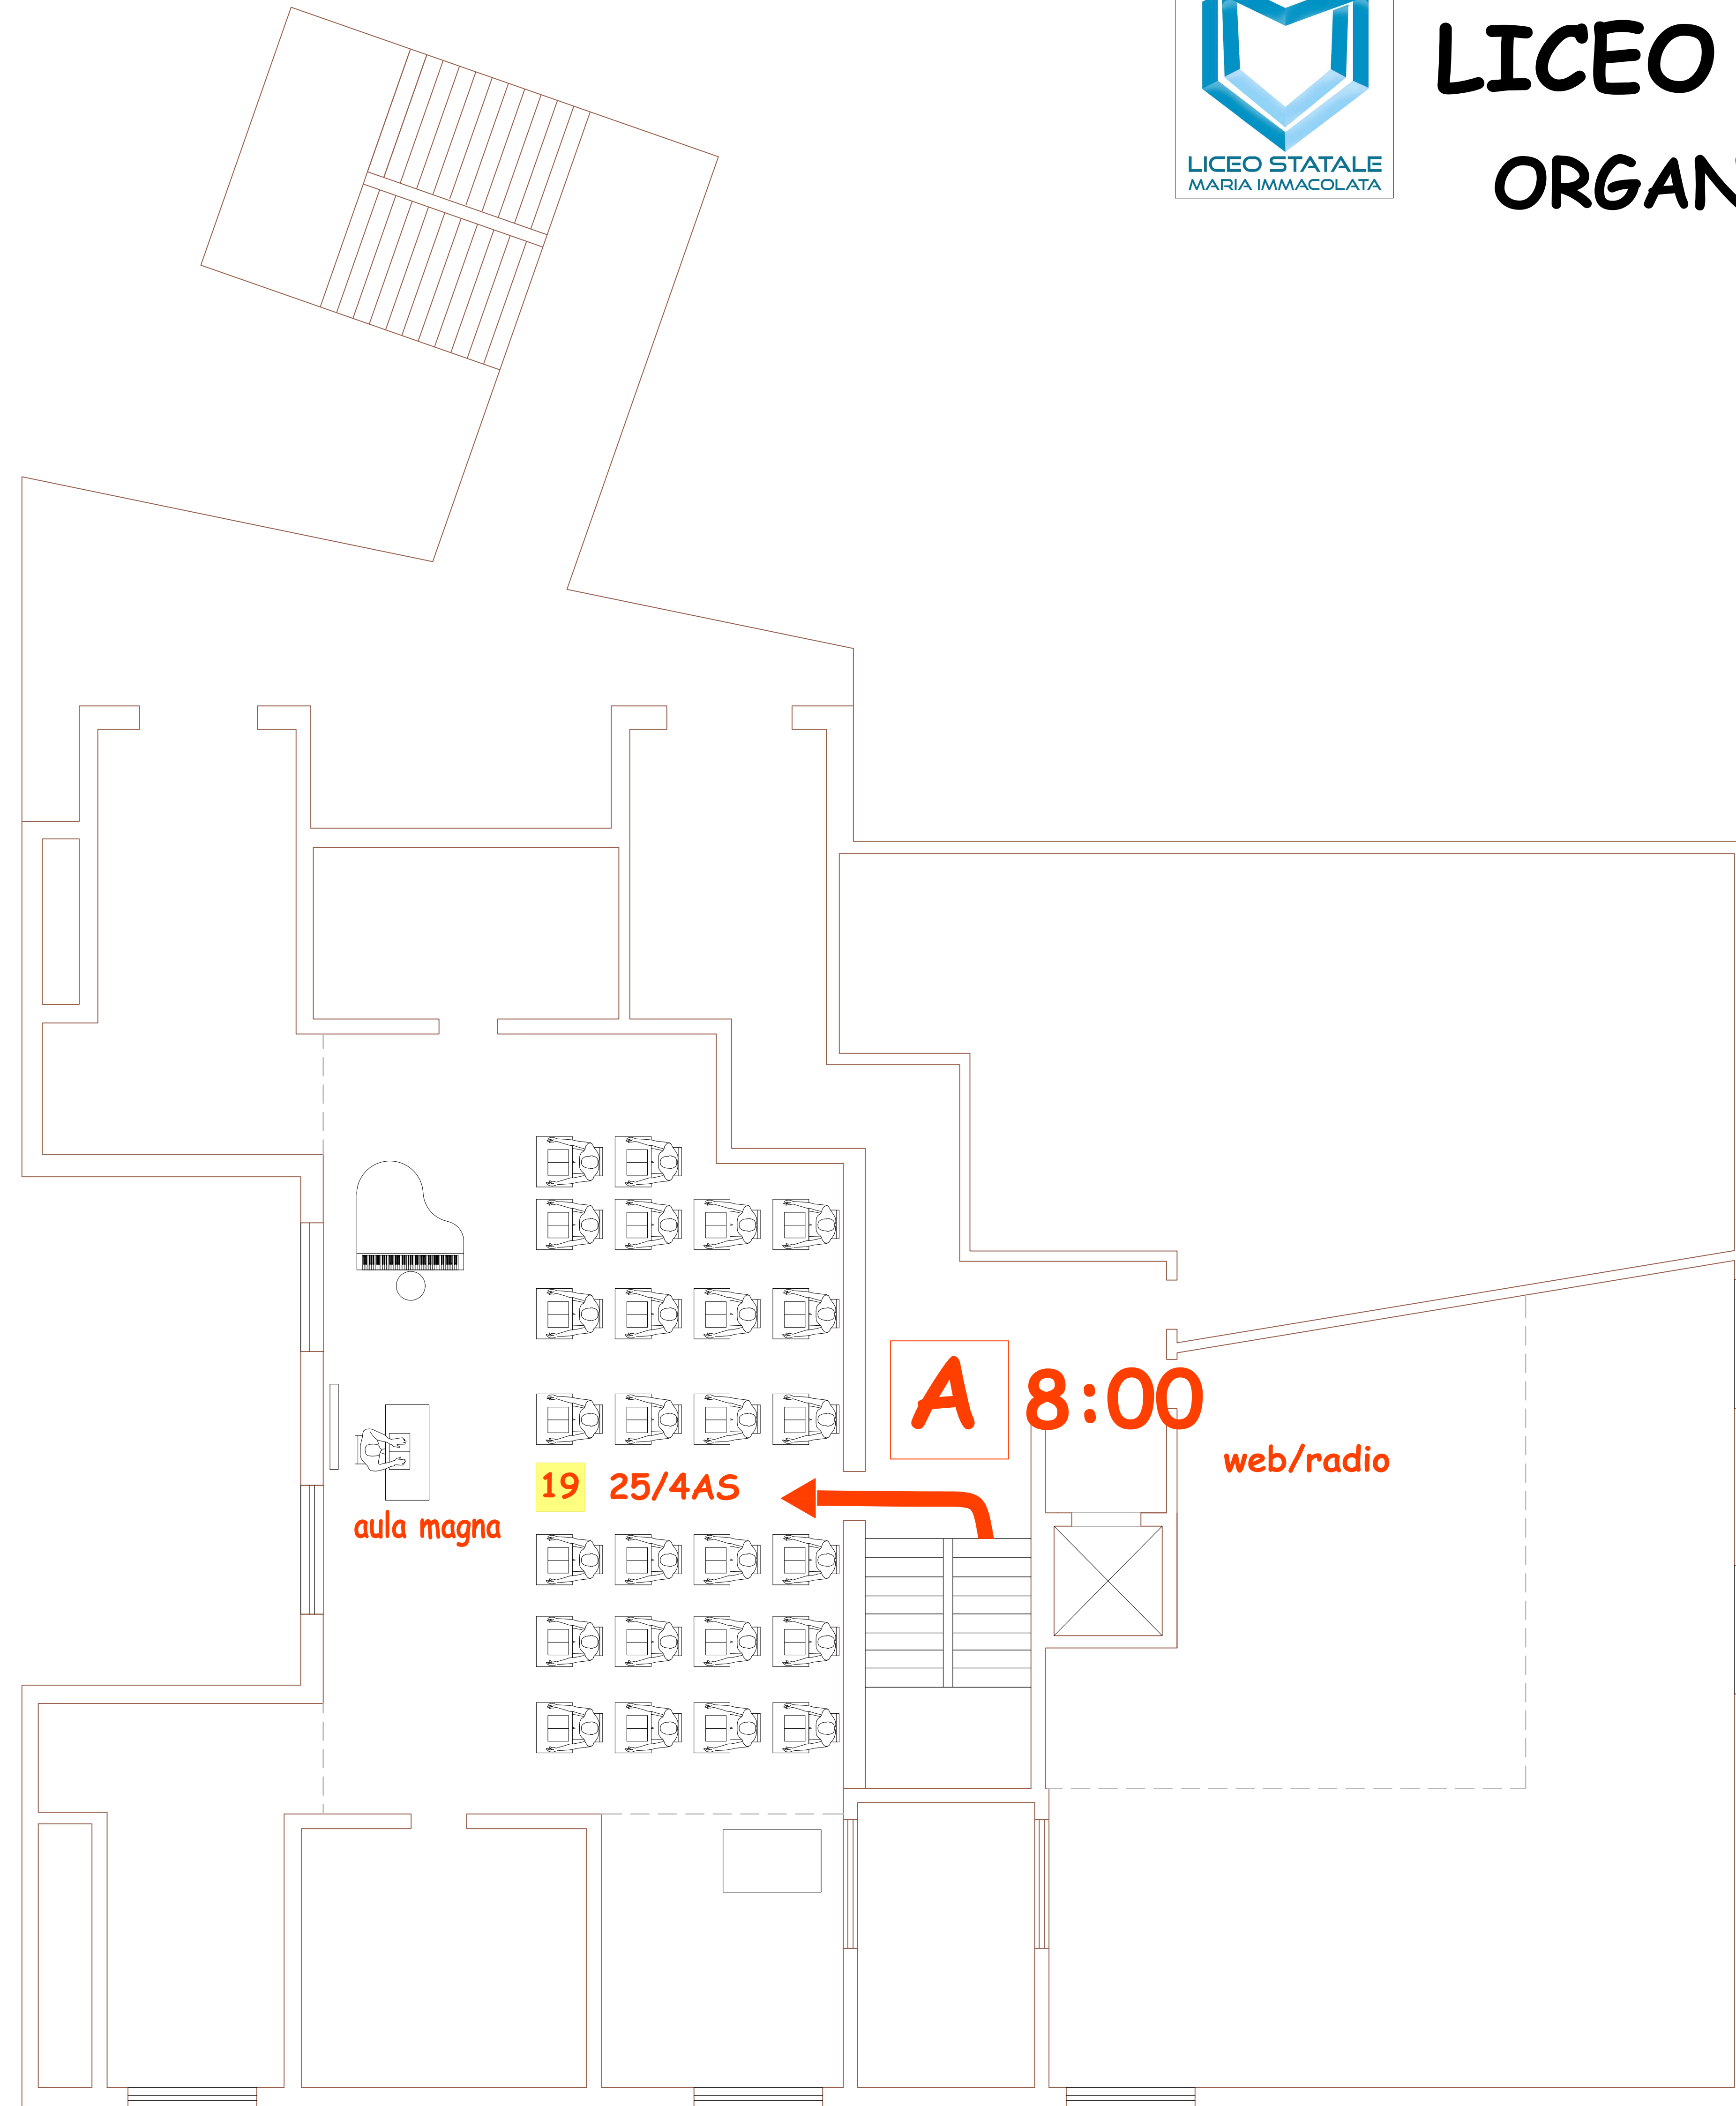

LICEO STATALE M. IMMACOLATA

ORGANIZZAZIONE INGRESSI E USCITE

dal 12 settembre 2023

A ingresso principale

Entrata ore 8:00

4AS

Uscita ore 13:00

A

Via Cellini 3° piano

Via B. Cellini